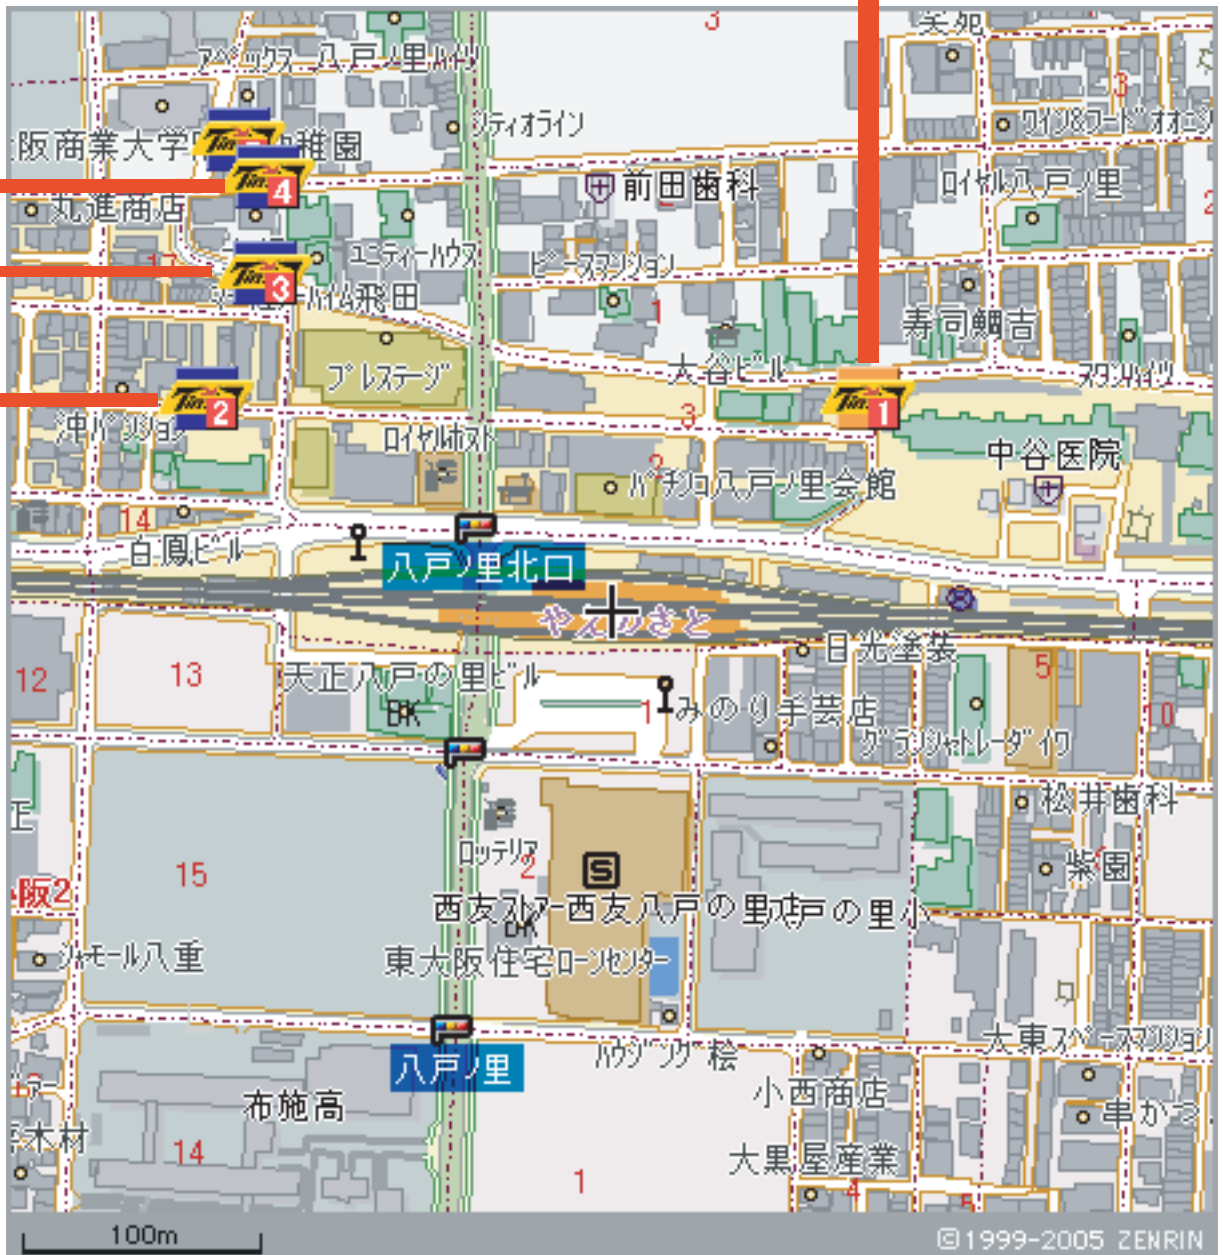

5台

9台  
13台  
9台

八戸ノ里駅前共通チケットでは、  
上記の4ヶ所のタイムズで使用できます。